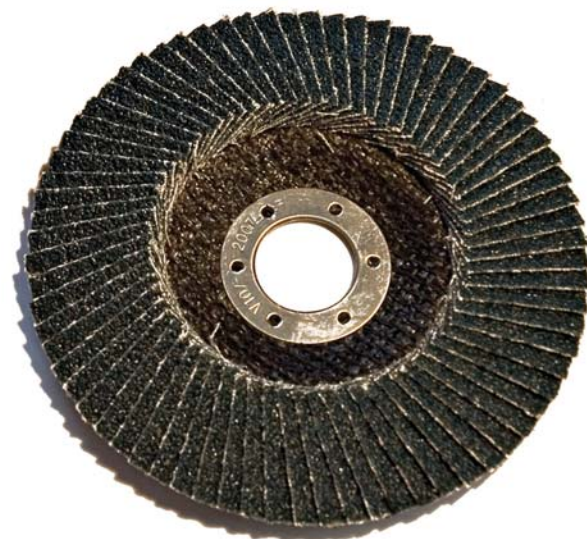

Lamellilaikat,  
Lamellilaikat Zirkon  
Abrasive Flap Wheels  
Zircon Wheels

P R O F E S S I O N A L T O O L S

### Lamellilaikat Abrasive Flap Wheels

Koodi Code	Ø mm	Karkeus Roughness
073009	100 mm	40
073010	100 mm	60
073011	100 mm	80
073012	100 mm	120
073013	115 mm	40
073014	115 mm	60
073015	115 mm	80
073016	115 mm	120
073001	125 mm	40
073002	125 mm	60
073003	125 mm	80
073004	125 mm	120
073017	150 mm	40
073018	150 mm	60
073019	150 mm	80
073020	150 mm	120
073005	180 mm	40
073006	180 mm	60
073007	180 mm	80
073008	180 mm	120

### Lamellilaikat Zirkon Zircon Wheels

Koodi Code	Ø mm	Karkeus Roughness
074009	100 mm	40
074010	100 mm	60
074011	100 mm	80
074012	100 mm	120
074013	115 mm	40
074014	115 mm	60
074015	115 mm	80
074016	115 mm	120
074001	125 mm	40
074002	125 mm	60
074003	125 mm	80
074004	125 mm	120
074017	150 mm	40
074018	150 mm	60
074019	150 mm	80
074020	150 mm	120
074005	180 mm	40
074006	180 mm	60
074007	180 mm	80
074008	180 mm	120